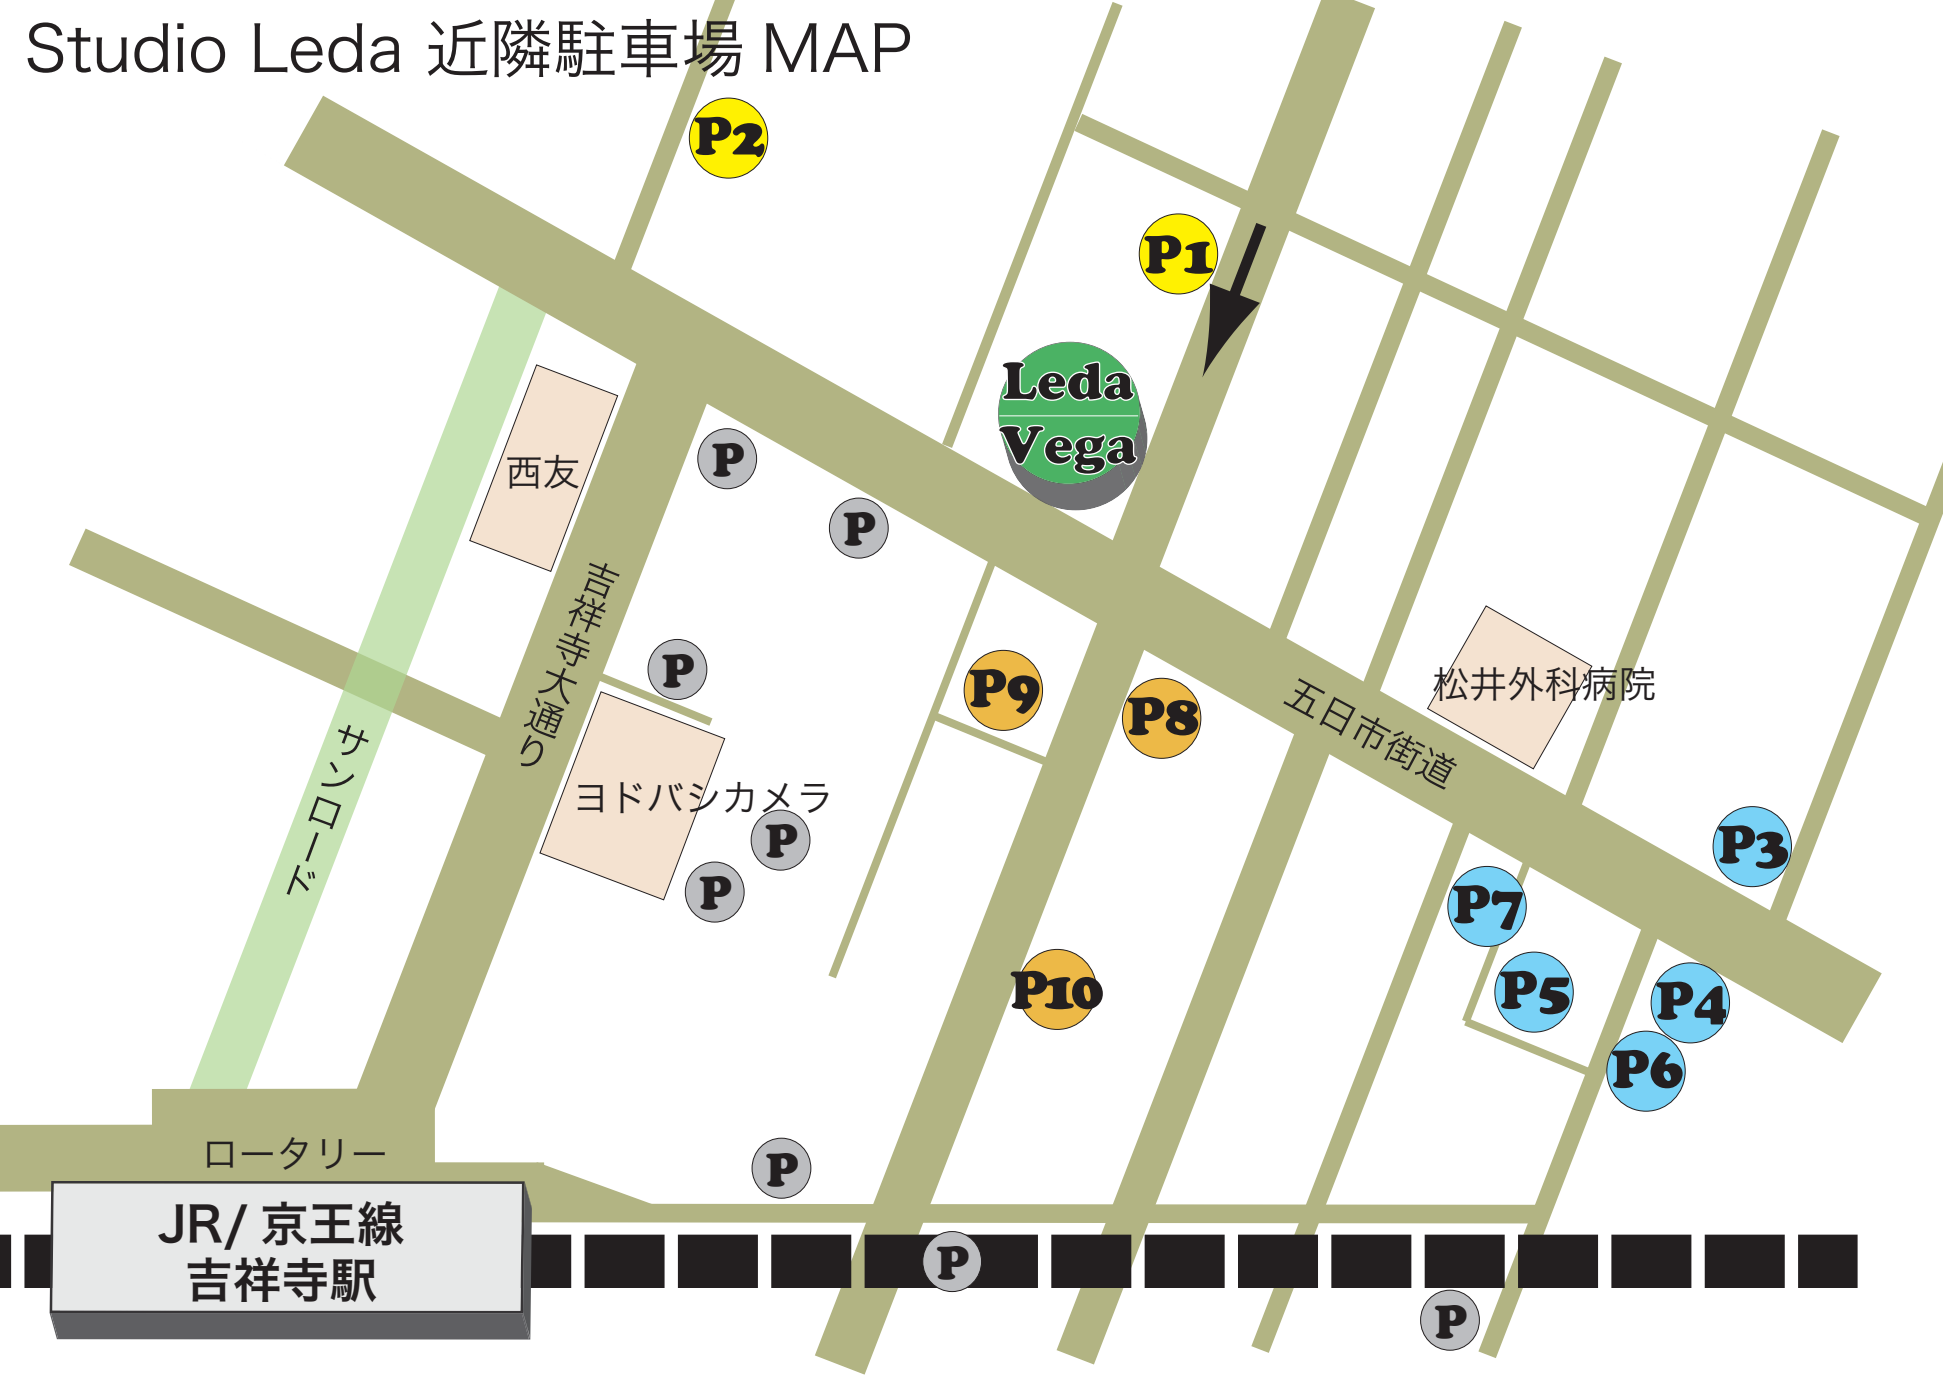

Studio Leda 近隣駐車場 MAP

◎五日市街道北側：

①リパーク吉祥寺東町1丁目

【営業時間・料金】

平日 (8:00~24:00) 100円 / 20分 最大料金平日のみ入庫当日 24時まで 2,200円
 平日 (24:00~8:00) 100円 / 60分 最大料金平日のみ入庫当日 24時まで 2,200円
 その他 (8:00~12:00) 100円 / 20分
 その他 (12:00~24:00) 200円 / 20分
 その他 (24:00~8:00) 100円 / 60分

【収容台数】18台

②タイムズ吉祥寺東町

【営業時間・料金】

平日 (8:00~24:00) 200円 / 30分
 平日 (00:00~8:00) 100円 / 30分
 土日祝 (8:00~24:00) 200円 / 20分
 土日祝 (00:00~8:00) 200円 / 30分

【収容台数】11台

○五日市街道東方面：

③パートナ吉祥寺東町

【営業時間・料金】

【定休日】無休

【収容台数】9台

⑤パークジャパン吉祥寺本町第3駐車場

【営業時間・料金】

平日 (8:00~22:00) 200円 / 30分
 土日祝 (8:00~22:00) 200円 / 25分
 全日 (22:00~8:00) 100円 / 60分
 最大料金平日のみ 12時間 2,000円

【収容台数】4台

⑥ブレイク吉祥寺本町

【営業時間・料金】

平日 (7:00~22:00) 200円 / 30分 10時間まで最大 2,200円
 平日 (22:00~7:00) 100円 / 90分 600円 / 1泊
 土日祝 (7:00~20:00) 200円 / 20分

【収容台数】4台

⑦タマパーク吉祥寺本町

【営業時間・料金】

全日 (8:00~24:00) 100円 / 15分 12時間まで最大 2,000円
 全日 (00:00~8:00) 100円 / 60分